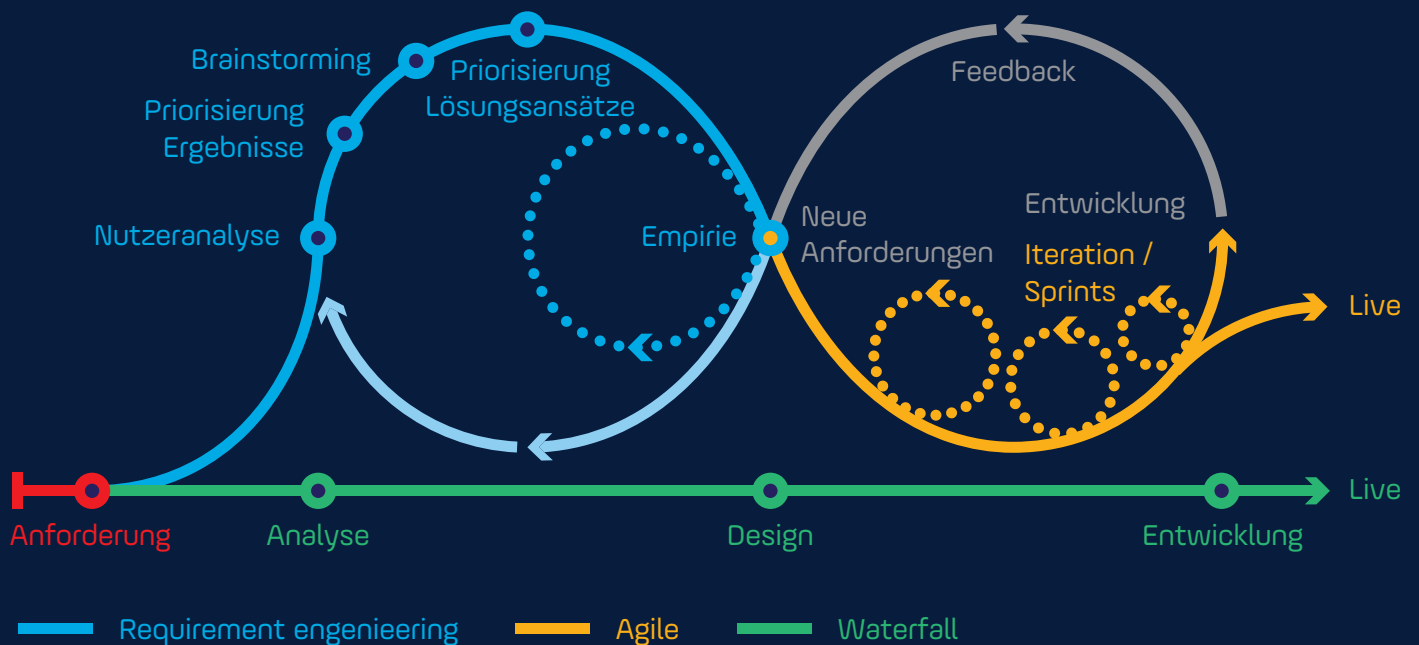

Als Projektlenker sichern wir Termine, Kosten und Qualität. Unser hoher Grad an technischer und interdisziplinärer Erfahrung kommt Ihrem reibungslosen Projektablauf zugute – mit viel methodischer, technischer und sozialer Kompetenz, sowie mit Führungsqualitäten und als Teamplayer unterstützen wir Sie mit einer Lösung, die genau auf Ihre Anforderungen zugeschnitten ist.

Wir beherrschen sowohl die klassischen Ansätze (Wasserfall-Modell) als auch agile Setups.

Unser Leistungsspektrum deckt alle Phasen des Projektlebenszyklus ab - von der Projektinitialisierung bis zum erfolgreichen Abschluss und Review.

# Die optimale Projektmanagementmethode in Ihrem individuellen Projekt